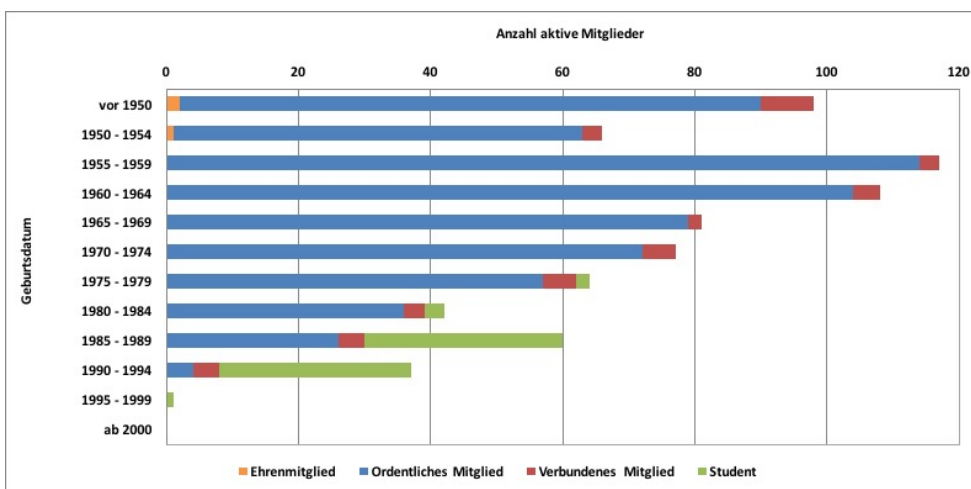

Wer vom breiten Spektrum an Wissen und Erfahrungen profitieren und selber berufliche Themen mit KollegInnen austauschen möchte, kann bei uns Mitglied werden. Für eine Einzelmitgliedschaft zahlen Sie CHF 300.– im Jahr (Studierende müssen keinen Beitrag zahlen). Dafür erhalten Sie die Fachzeitschrift [COLLAGE](#) und können gratis an der jährlichen [Zentralkonferenz](#) und an der [Mitgliederversammlung](#) teilnehmen. Von Einzelmitgliedern geführte private Büros werden zusätzlich Büromitglieder. Die Büromitglieder werden namentlich in die Liste der FSU-Fachbüros eingetragen, auf der Homepage FSU veröffentlicht und den öffentlichen AuftraggeberInnen und weiteren Interessierten zur Verfügung gestellt.

- [Ordentliche Mitglieder](#) (Stand 14. Juli 2017)
- [Büroverzeichnis](#) (Stand 14. Juli 2017)

Interessieren Sie sich für eine Mitgliedschaft? Schicken Sie die [Beitrittsunterlagen](#) an info@f-s-u.ch.

FSU-Mitgliederstatistik

Eine Auswertung unserer Mitgliederdatenbank zeigt Erfreuliches: per 3. Februar 2016 zählt der FSU 813 Mitglieder. 699 davon sind ordentliche Mitglieder, 45 verbundene und 4 Ehrenmitglieder. Erfreulich ist die grosse Anzahl an Studentenmitgliedern von 65. Die Verteilung auf die Alterskategorien ist in der Grafik ersichtlich.