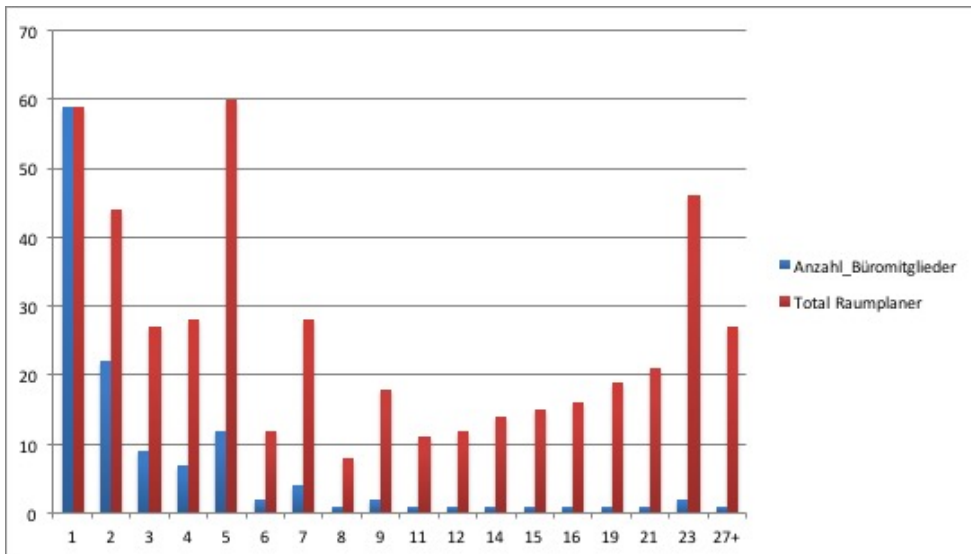

Statistik der FSU-Büromitglieder

Als Büromitglied sind 168 Betriebe beim FSU dabei (rote Säulen). Diese beschäftigen gemäss Selbstdeklaration 465 Personen in der Raumplanung (blaue Säulen). Aus der Grafik wird die verhältnismässig grosse Bedeutung der kleineren Betriebe deutlich. Die Hälfte der Angestellten arbeiten in einem Betrieb mit bis zu sechs Raumplanungsmitarbeitern.

<http://www.f-s-u.ch/index.php?page=215&pdfview=1>