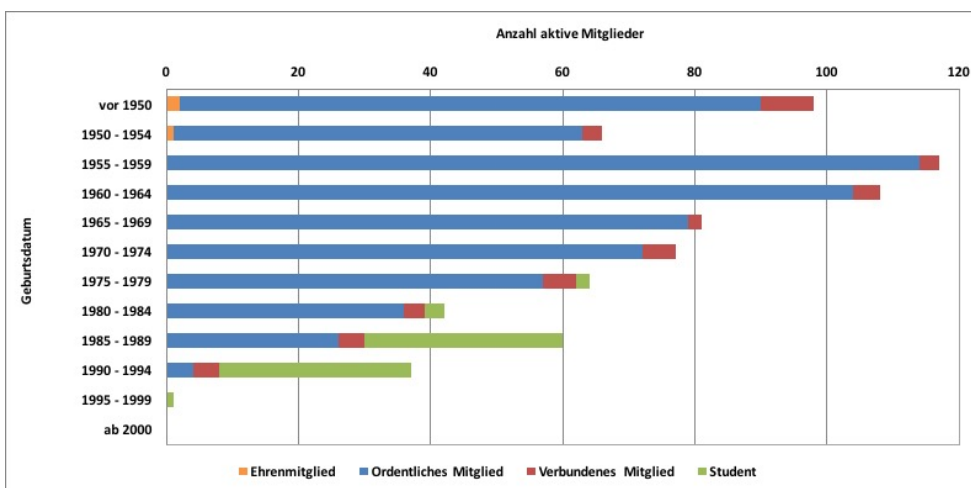

Wer vom breiten Spektrum an Wissen und Erfahrungen profitieren und selber berufliche Themen mit KollegInnen austauschen möchte, kann bei uns Mitglied werden. Für eine Einzelmitgliedschaft zahlen Sie CHF 300.– im Jahr (Studierende müssen keinen Beitrag zahlen). Dafür erhalten Sie die Fachzeitschrift [COLLAGE](#) und können gratis an der jährlichen [Zentralkonferenz](#) und an der [Mitgliederversammlung](#) teilnehmen. Von Einzelmitgliedern geführte private Büros werden zusätzlich Büromitglieder. Die Büromitglieder werden namentlich in die Liste der FSU-Fachbüros eingetragen, auf der Homepage FSU veröffentlicht und den öffentlichen AuftraggeberInnen und weiteren Interessierten zur Verfügung gestellt.

- [Ordentliche Mitglieder](#) (Stand 06. September 2018)
- [Büroverzeichnis](#) (Stand 06. September 2018)

Interessieren Sie sich für eine Mitgliedschaft? Schicken Sie die [Beitrittsunterlagen](#) an info(at)f-s-u.ch.

FSU-Mitgliederstatistik

Eine Auswertung unserer Mitgliederdatenbank zeigt Erfreuliches: per 3. Februar 2016 zählt der FSU 813 Mitglieder. 699 davon sind ordentliche Mitglieder, 45 verbundene und 4 Ehrenmitglieder. Erfreulich ist die grosse Anzahl an Studentenmitgliedern von 65. Die Verteilung auf die Alterskategorien ist in der Grafik ersichtlich.