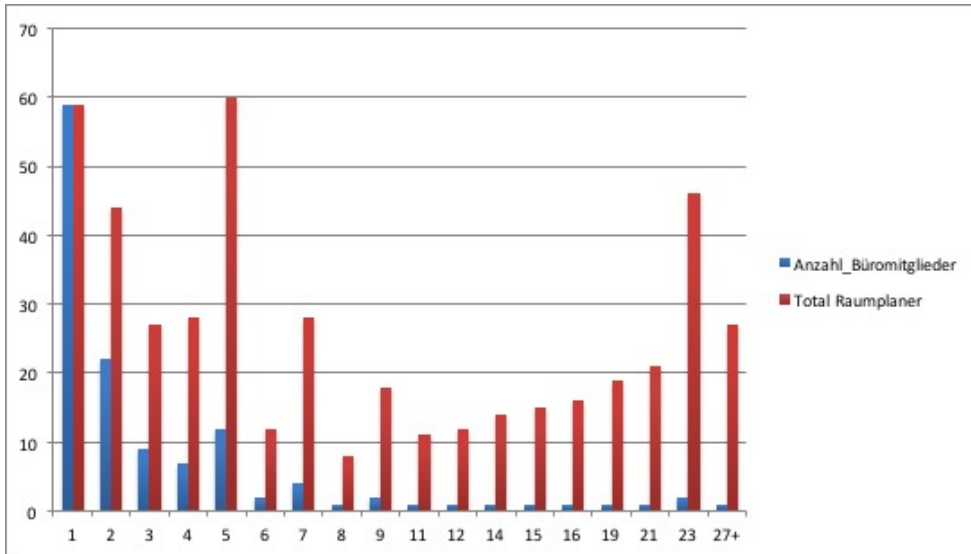

Statistik der FSU-Büromitglieder

Als Büromitglied sind 168 Betriebe beim FSU dabei (rote Säulen). Diese beschäftigen gemäss Selbstdeklaration 465 Personen in der Raumplanung (blaue Säulen). Aus der Grafik wird die verhältnismässig grosse Bedeutung der kleineren Betriebe deutlich. Die Hälfte der Angestellten arbeiten in einem Betrieb mit bis zu sechs Raumplanungsmitarbeitern.

<http://www.f-s-u.ch/index.php?page=215&pdfview=1>